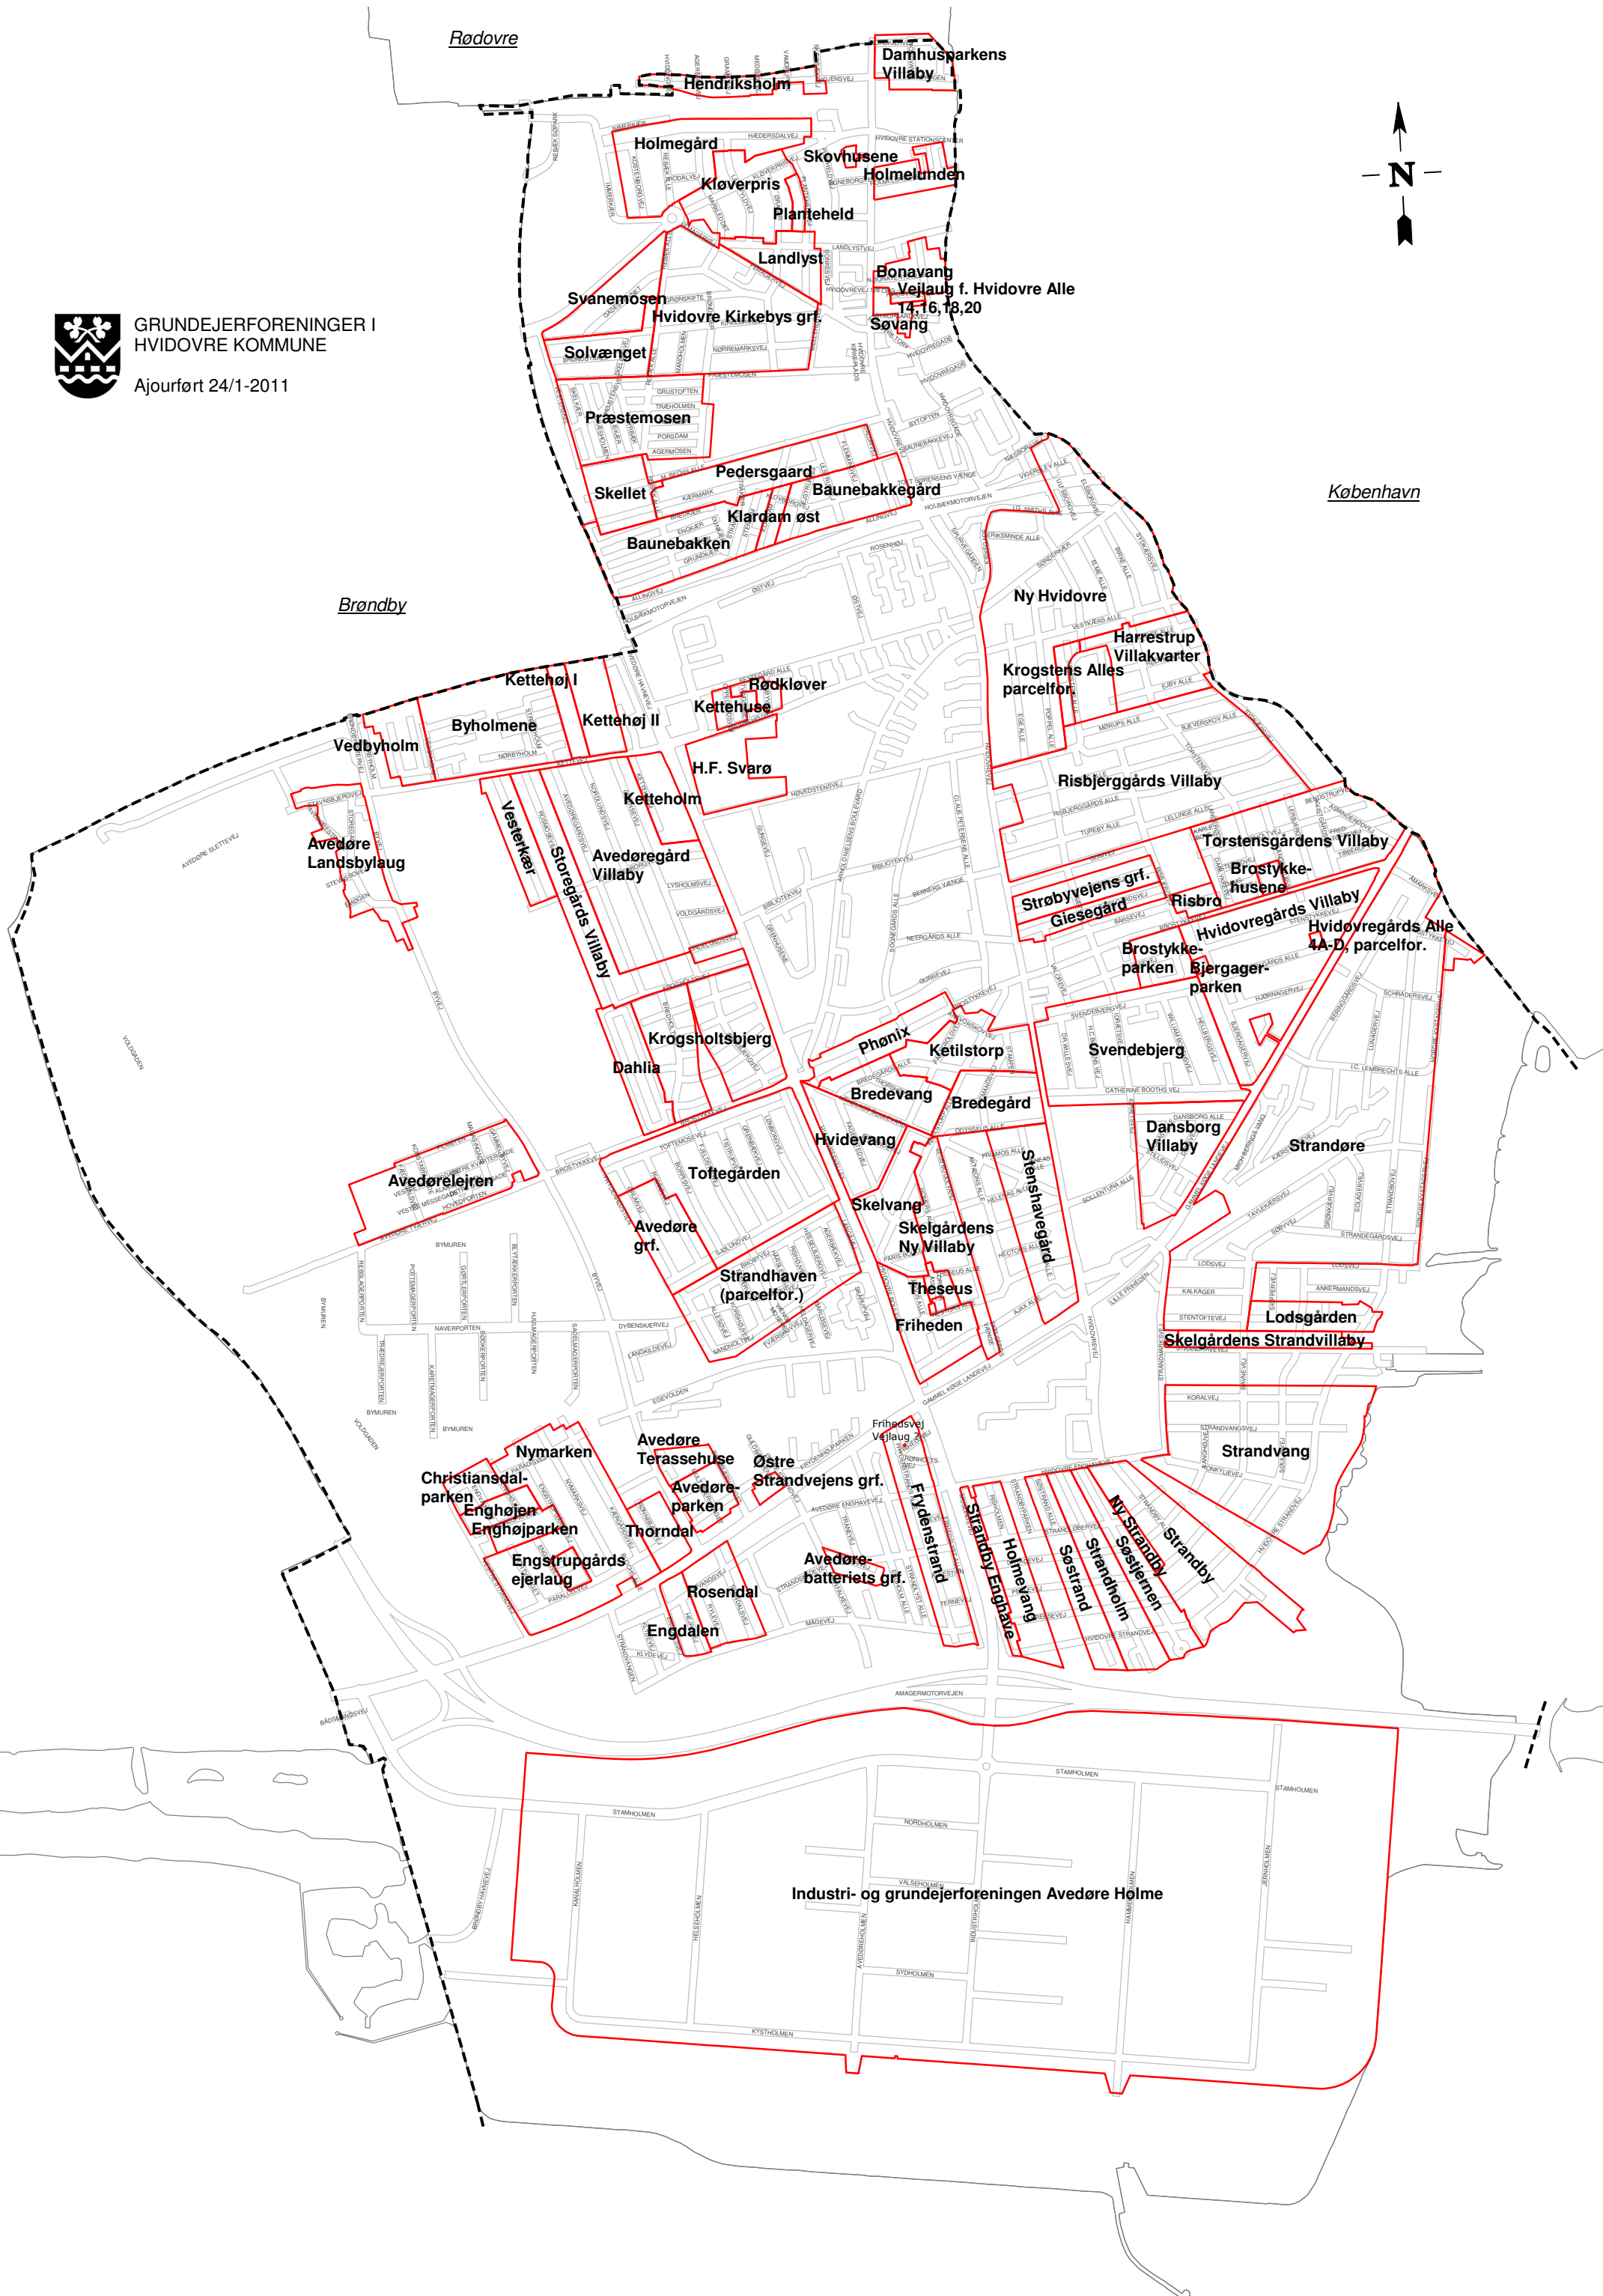

GRUNDEJERFORENINGER I
HVIDOVRE KOMMUNE

Ajourné 24/1-2011

Rødovre

København

Brøndby

Industri- og grundejerforening Avedøre Holme